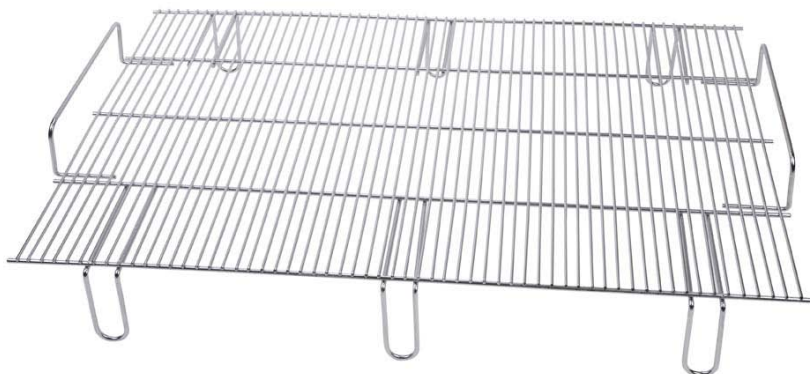

Fabricada en acero Inox y disponible en 3 medidas las cuales se pueden cortar a medidas inferiores.

Ref 02790 60 x 44 cm.....	70 €
Ref 02795 70 x 44 cm	75 €
Ref 02797 80 x 44 cm	80 €

Parrilla Inox 18 / 8. Parrilla + Plancha

Se pueden cortar a medida y fabricada con recoge grasas

Ref 02825 60 x 40 cm	90 €
Ref 02830 70 x 40 cm	100 €
Ref 02835 80 x 40 cm	110 €

Parrilla Inox 18/8 con patas de 14 cm

Disponibile en 3 medidas diferentes y con mango plegables.

Ref 02730 55 x 40 cm 36 €
Ref 02735 65 x 40 cm 40 €
Ref 02740 75 x 40 cm 45 €

Parrilla Inox 18/8 con mangos plegables

Disponibile en 3 medidas y recortables a medida.

Ref 02745 60 x 40 cm 45 €
Ref 02750 70 x 40 cm 50 €
Ref 02755 80 x 40 cm 60 €

Parrilla Inox 18/8 con patas de 17 cm.

Ref 02800 80 x 120 cm 335 €

Brasero o parrilla de mesa.

Disponible en dos versiones

Ref 02900 Parrilla mesa Inox 21 x 26 con cajón.....40 €

Ref 02905 Parrilla mesa 25 x 20 (parrilla en Inox).....40 €